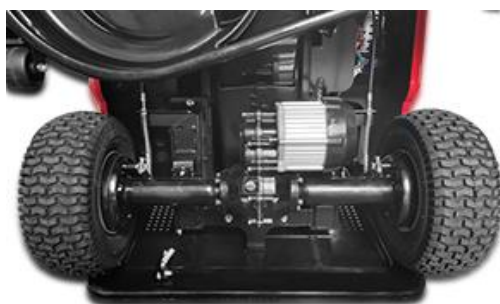

Stevige achterwielaandrijving