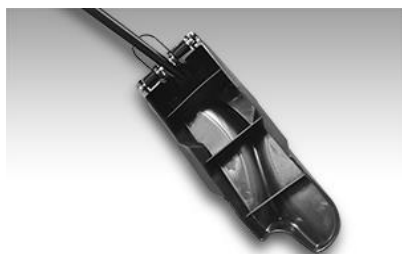

WB486CRC

	Art.nr.	€ Excl. BTW	€ Incl. BTW
WBLV506C Zelfrijdende bladzuiger 80 cm m/ Loncin motor - 83 kg	BBAWEIWBLV506C	1.156,20	1.399,00

<i>Motor</i>	Loncin G200F - 6,5 pk / 5 kW
<i>Motortype</i>	Viertaktmotor
<i>Inh. tank</i>	3,6 L
<i>Inh. Olie</i>	0,6 L
<i>Werkbreedte</i>	80 cm
<i>Snelheid</i>	0 - 3,1 km/h
<i>Inh. Opvangsysteem</i>	240 L
<i>Max. hellingsgraad</i>	8,5°
<i>Functionaliteit</i>	Opvangzak met klikverbinding Professionele buis

Opvangzak met klikverbinding

Professionele buis

	Art.nr.	€ Excl. BTW	€ Incl. BTW
WB81EC-B E-rider 81 cm m/ Samsung batterij 72 V - 174 kg	NEW ZZEWEIFWB81ECB	3.883,47	4.699,00

<i>Motor</i>	Elektrisch
<i>Batterij</i>	Lithium-ion 72 V / 31 Ah
<i>Batterijlader</i>	Slimme lader 72 V / 2,5 A
<i>Oplaaftijd</i>	12 uur
<i>Werktijd</i>	150 minuten
<i>Aanbevolen opp.</i>	6000 m ²
<i>Werkbreedte</i>	81 cm
<i>Maaihuis</i>	Plaatstaal
<i>Inst. maaihoogte</i>	Centraal (10-voudig) 25 - 130 mm
<i>Inh. opvangsysteem</i>	190 L
<i>Aantal messen</i>	2
<i>Type aandrijving</i>	Achterwielaandrijving
<i>Snelheid vooruit</i>	6,5 km/u
<i>Snelheid achteruit</i>	5 km/u
<i>Functionaliteit</i>	Opvangbak, mulching
<i>Afmetingen (LxBxH)</i>	2000x848x1040 mm