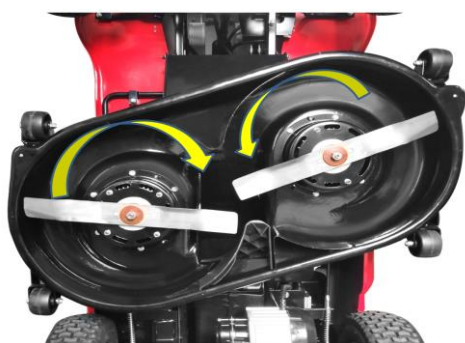

Mulching plug

Dubbele messen

Verstelbare zetel

Stevige achterwielaandrijving

Bedieningspaneel (messenstop, achteruitmaaien, LED, cruise control)

	Art.nr.	€ Excl. BTW	€ Incl. BTW
WBZ106E Zero-turn maaier 105 cm m/ Loodzuur batterij 72 V	NEW FEAWEIWBZ106E42	5.123,14	6.199,00